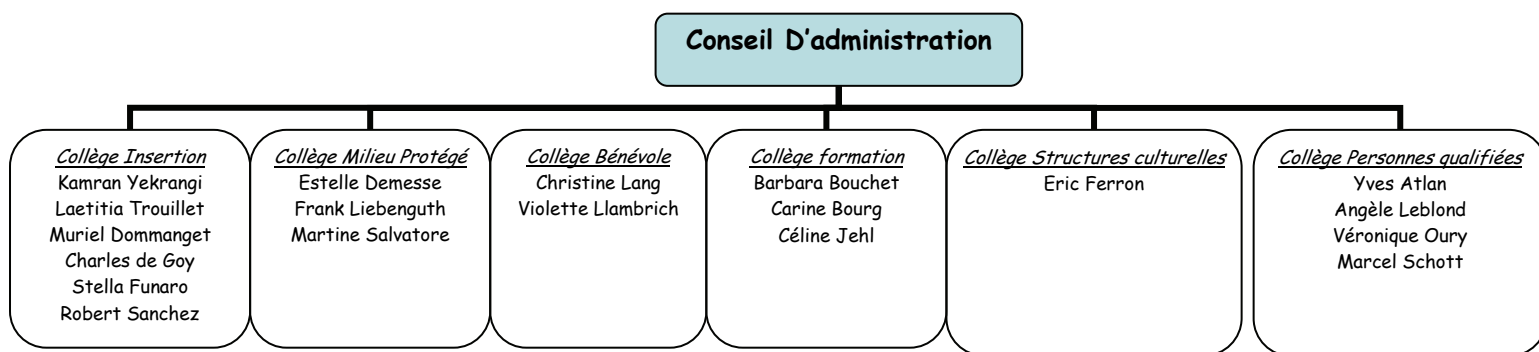

# Organigramme de l'association Tôt ou t'Art – Cultures du cœur Bas-Rhin

AU 01/04/10

## *Assesseurs :*

- Carine Bourg
- Angèle Leblond